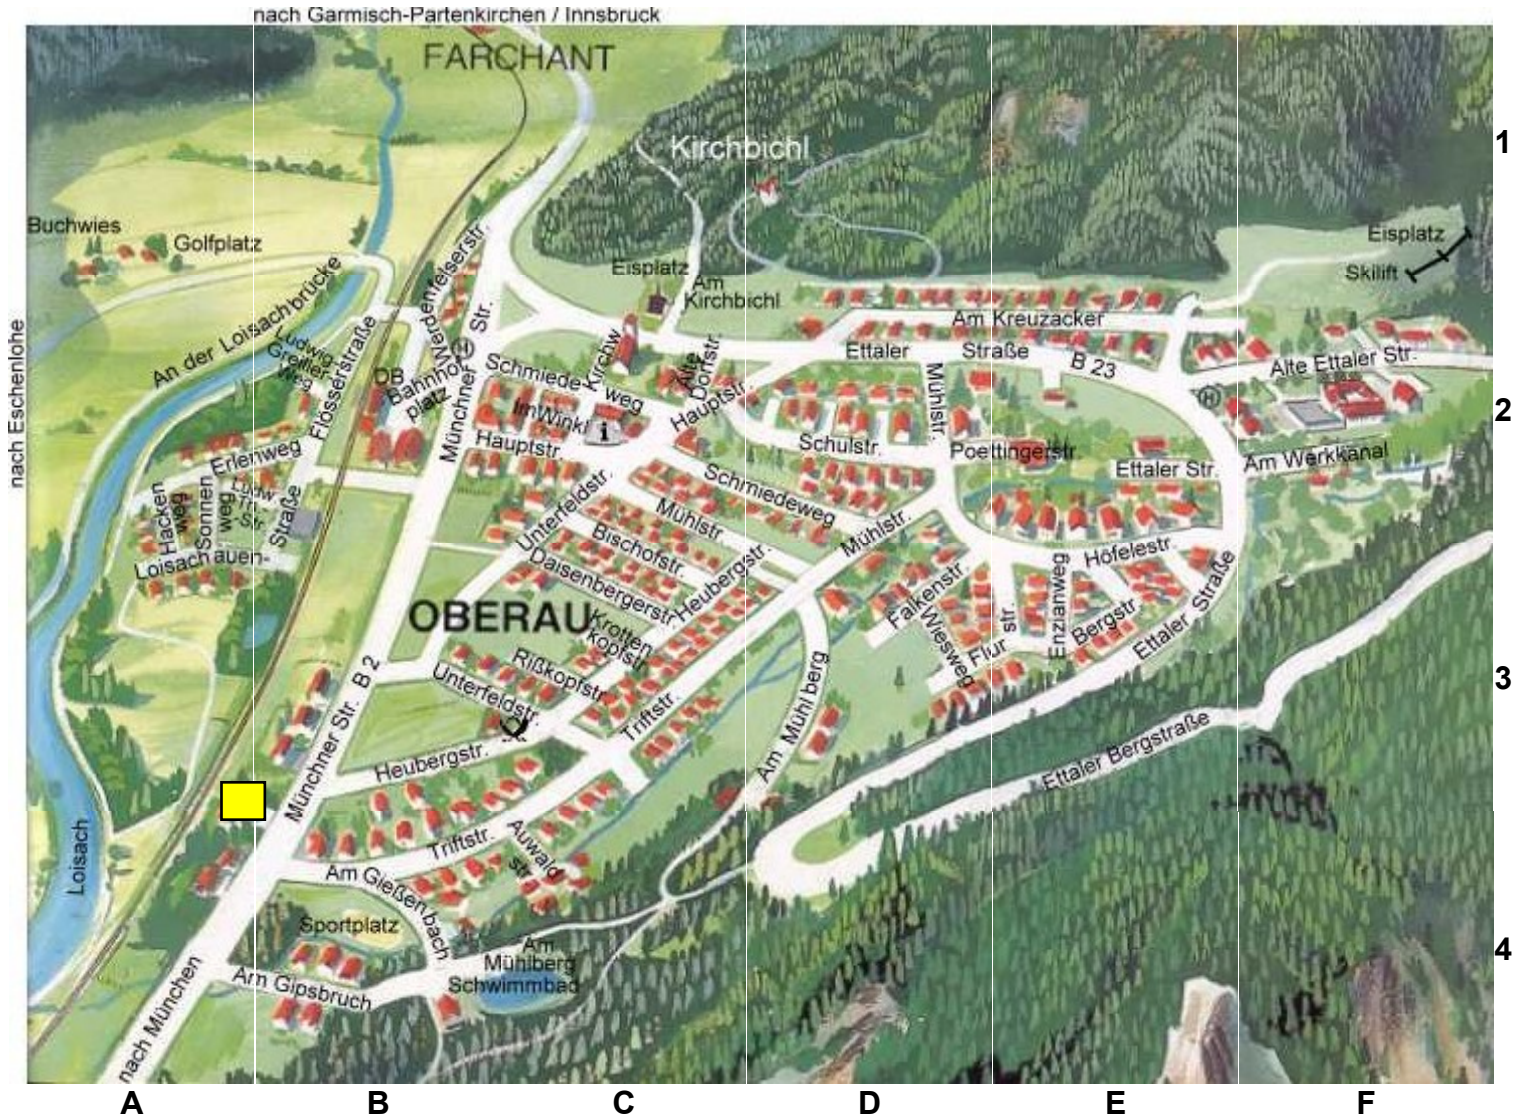

Ortsplan von Oberau im Zugspitzland

Strassenverzeichnis

Alte Dorfstraße	C2	Enzianweg	E3	Höfelestraße	E3	Einrichtungen:		
Alte Ettaler Straße	F2	Erlenweg	A2	Sonnenweg	A2		Rathaus	C2
Am Gießenbach	B4	Ettaler Straße	E2	Triftstraße	B4C3		Gäste-Information	C2
Am Gipsbruch	B4	Im Winkel	C2	Unterfeldstraße	BC3		Bahnhof	B2
Am Kirchbichl	C2	Kirchweg	C2	Werdenfelser	B12		Schwimmbad	B4
Am Kreuzacker	DE2	Krottenkopfstraße	C3	Straße			Golfplatz	A1
Am Mühlberg	D3	Loisachauenstraße	A1	Wiesweg	D3		Postagentur	AB4
Am Werkkanal	F2	Ludwig-Greiller-Weg	B2	Mautstraße	B2		Wintersport-Zentrum	F1+2
An der Loisachbrücke	B2	Ludwig-Thoma-Straße	A2	Mühlstraße	CD2		Pro Seniore	AB3
Auwaldstraße	C4	Falkenstraße	D3	Münchner Straße	A4B2			
Bahnhofplatz	C4	Flösserstraße	B2	Poettingerstraße	D2			
Bergstraße	B2	Flurstraße	DE3	Risskopfstrasse	C3			
Bischofstraße	E3	Hackenweg	DE3	Schmiedeweg	CD2			
Buchwies	A1	Hauptstraße	A2	Schulstraße	D2			
Daisenbergerstraße	C3	Heubergstraße	BC2					
			BC3					